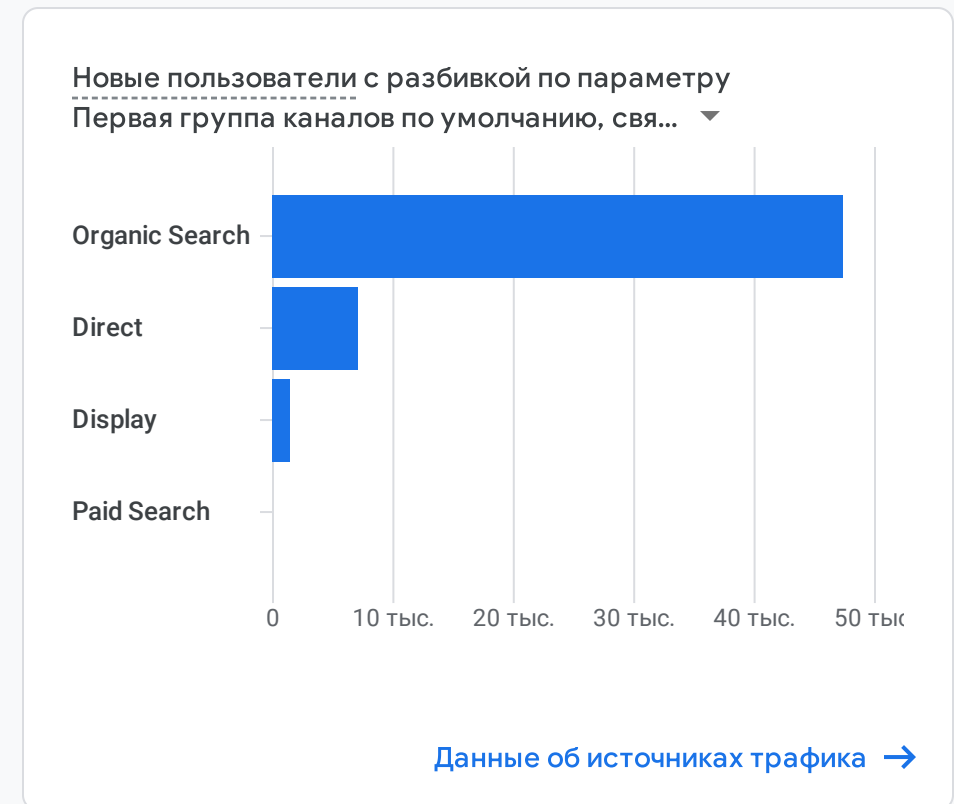

В Все пользователи

Добавить акции +

Собственный 1 окт. – 31 окт. 2022 г.

Сводка отчетов

ОТКУДА ПРИШЛИ НОВЫЕ ПОЛЬЗОВАТЕЛИ?

ВАШИ ОСНОВНЫЕ КАМПАНИИ

Сеансы с разбивкой по параметру
Группа каналов по умолчанию, связанная с...

ГРУППА КАНАЛОВ ПО УМОЛЧ...	СЕАНСЫ
Direct	1,9 млн
Organic Search	927 тыс.
Unassigned	47 тыс.
Display	28 тыс.
Paid Search	2,4 тыс.

[Данные о привлечении трафика](#)