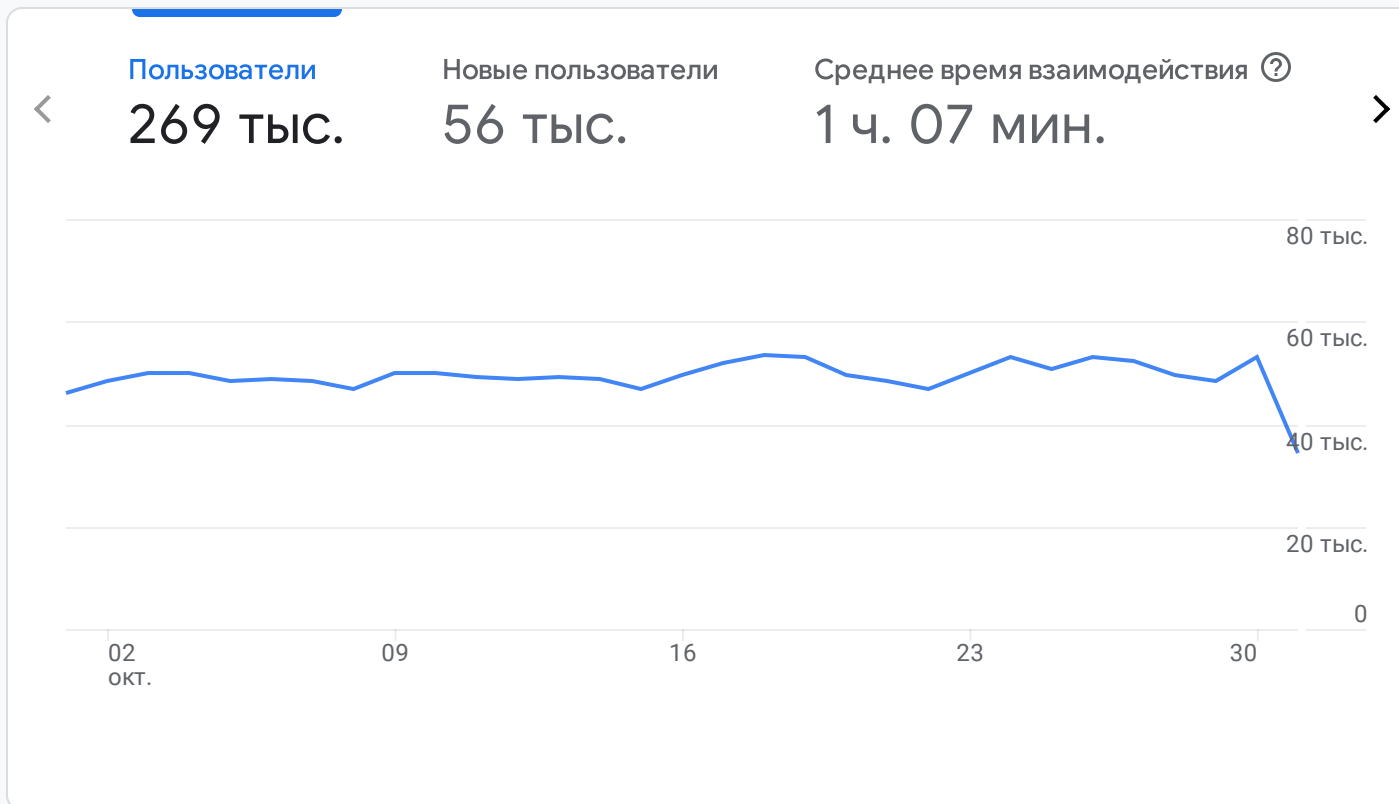

В Все пользователи

Добавить акции +

Собственный 1 окт. – 31 окт. 2022 г.

Сводка отчетов

ОТКУДА ПРИШЛИ НОВЫЕ ПОЛЬЗОВАТЕЛИ?

ВАШИ ОСНОВНЫЕ КАМПАНИИ

Сеансы с разбивкой по параметру
Группа каналов по умолчанию, связанная с...

ГРУППА КАНАЛОВ ПО УМОЛЧ...	СЕАНСЫ
Direct	1,9 млн
Organic Search	927 тыс.
Unassigned	47 тыс.
Display	28 тыс.
Paid Search	2,4 тыс.

[Данные о привлечении трафика](#)