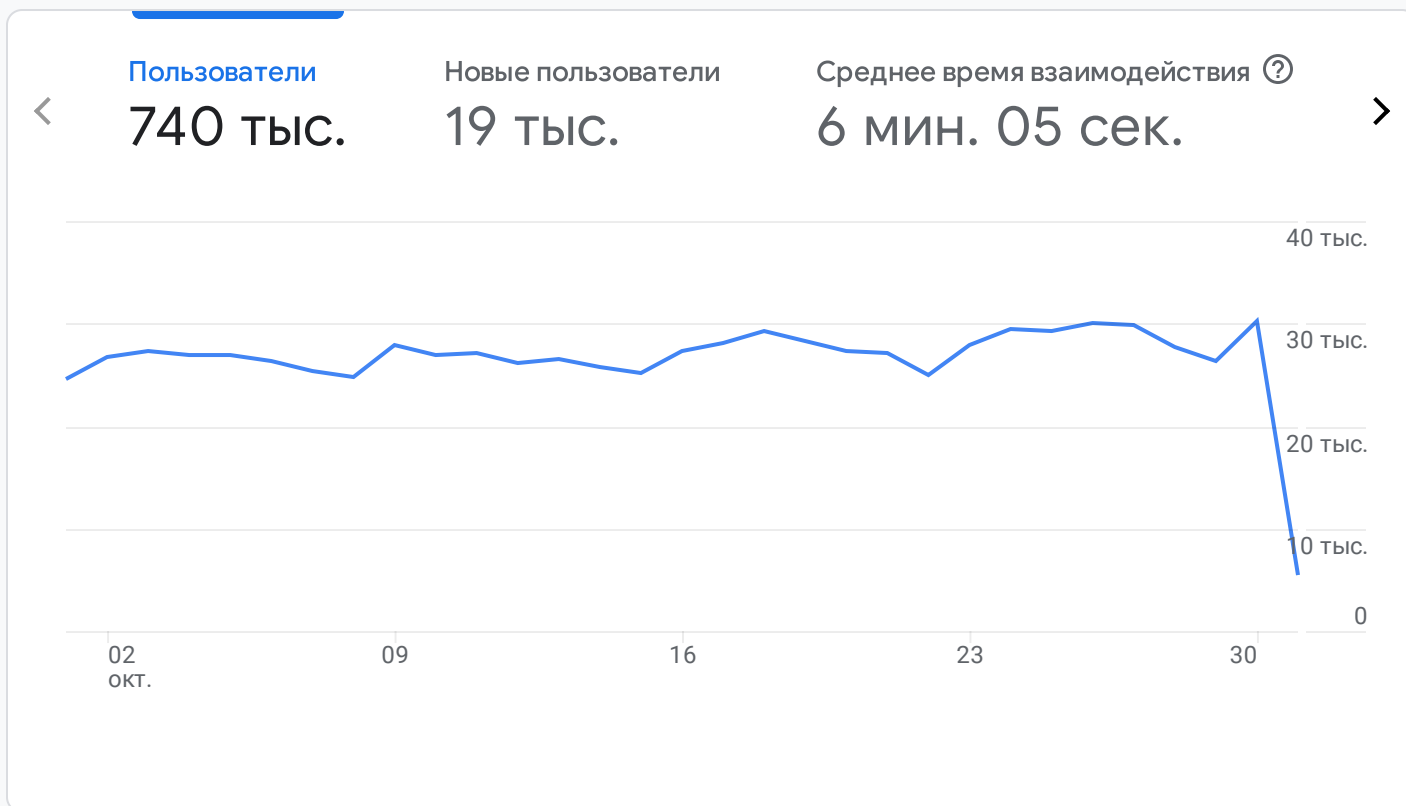

Все пользователи | Добавить акции +

Собственный 1 окт. – 31 окт. 2022 г.

Сводка отчетов

ОТКУДА ПРИШЛИ НОВЫЕ ПОЛЬЗОВАТЕЛИ?

ВАШИ ОСНОВНЫЕ КАМПАНИИ

Сеансы с разбивкой по параметру: Группа каналов по умолчанию, связанная с...

ГРУППА КАНАЛОВ ПО УМОЛЧ...	СЕАНСЫ
Direct	1 млн
Unassigned	3,3 тыс.

Данные о привлечении трафика →